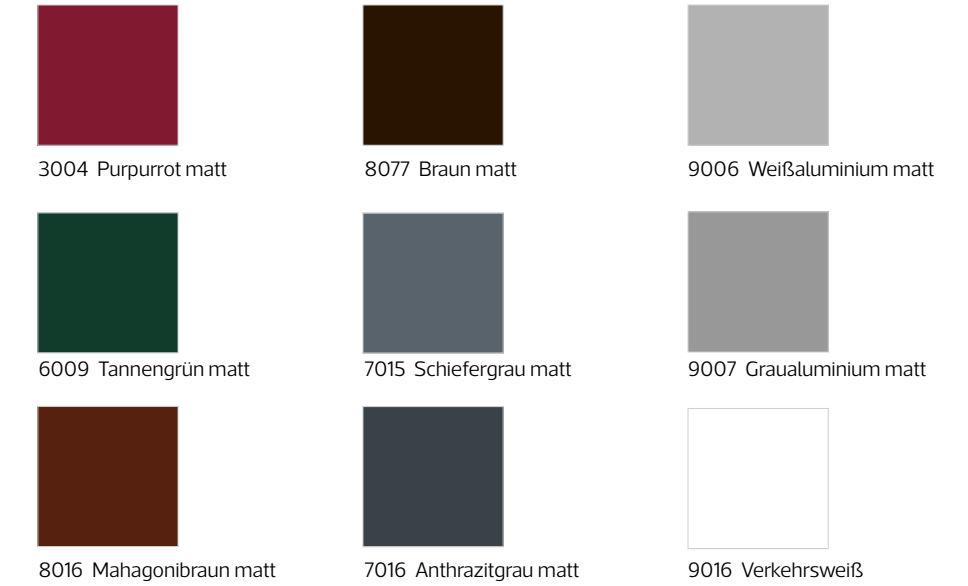

# 8 TÜREN 11 FARBEN 1 PREIS

## 3.299€

bzw. 2.999€ Tür 00 HA ohne Glasfeld

- **EGE** HOLZ/ALUMINIUM HAUSTÜRSYSTEM 68mm in moderner Blattkonstruktion (80mm Holzstärke optional)
- 2 HOLZARTEN Kiefer oder Meranti
- 16 STANDARD-HOLZ-OBERFLÄCHEN für Kiefer / 9 für Meranti von natürlicher Holzlasur bis zum deckenden RAL-Farbtön
- 11 STANDARD-ALUMINIUM-OBERFLÄCHEN für die Außenseite
- 8 MODELLVARIANTEN in zeitgemäßem Türdesign + geschlossenes Türblatt 00 HA mit Minderpreis!
- LICHTAUSSCHNITTE MIT SICHERHEITS-WÄRMESCHUTZGLAS VSG klar oder matt
- HOCHWERTIGES BESCHLAGPAKET mit einbruchhemmender Fünffach-Verriegelung, Rollen-Türbändern und Edelstahl-Drücker
- EDELSTAHL-GRIFFSTANGE GTS 1500 (1,50m) - perfekt auf die Glasfelder abgestimmt

## STANDARD-FARBSORTIMENT

### ...außen Alu in Farbe

Welcher Farbtyp sind Sie - klassisches Weiß, modernes Grau oder mutiges Rot? Und wenn Ihre Lieblingsfarbe nicht in unserem Standard-Sortiment enthalten ist: Kein Problem! Gegen einen geringen Aufpreis sind diverse weitere RAL- und Sondertöne erhältlich.