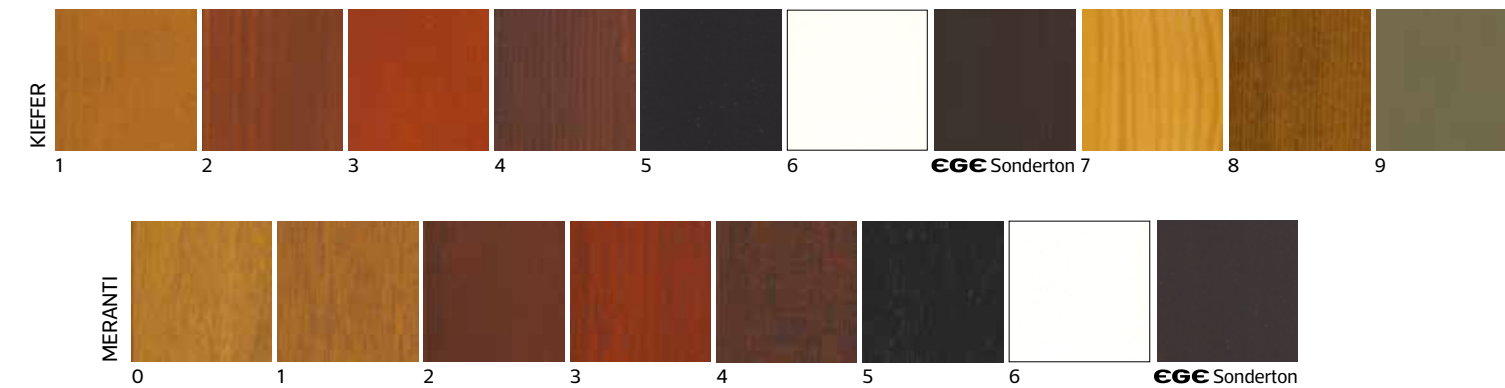

...innen Holz pur

LASUROBERFLÄCHEN