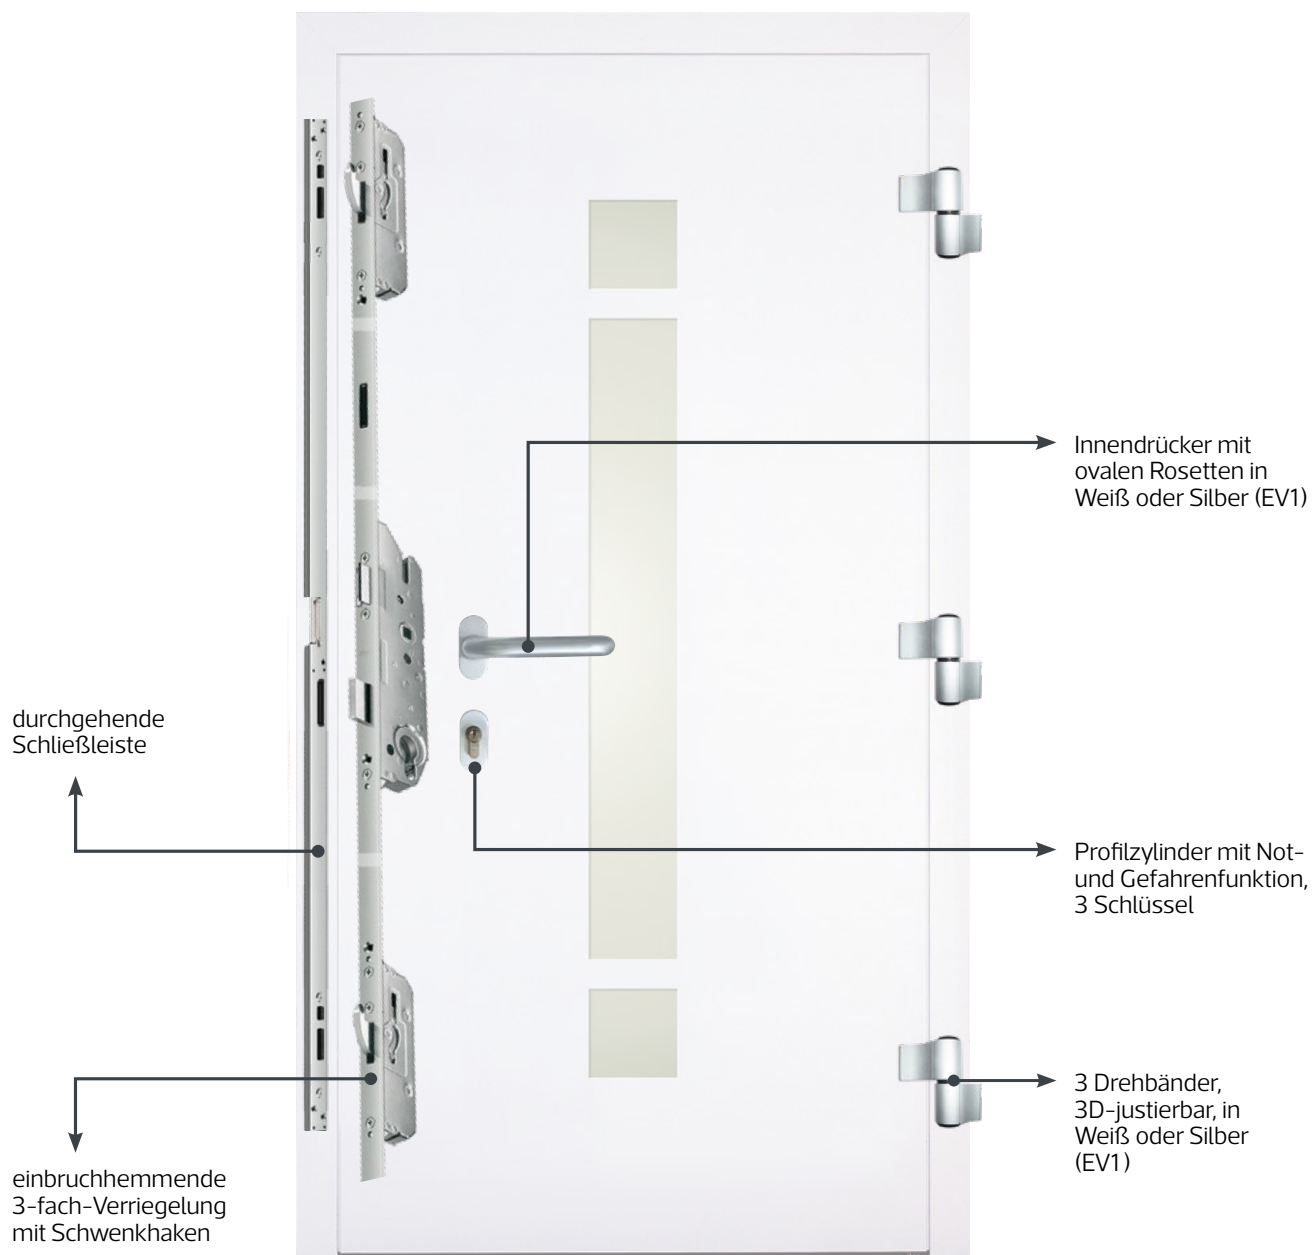

VARIANTEN

Preisbeispiele inkl. MwSt. / zzgl. Montage nach Aufwand

2.499€ (Basic: 2.409€)

einflügelige Tür
bis 1,135 x 2,26 m

2.949€ (Basic: 2.759€)

Tür mit Seitenteil in Klarglas
bis 1,76 x 2,26 m

3.399€ (Basic: 3.209€)

Tür mit 2 Seitenteilen in Klarglas
bis 2,26 x 2,26 m

BESCHLAGPAKET

EGE SMART

SMART, auf Deutsch: clever, adrett.

Das ist es wohl auch, denn SMART heißt das in der Sonderedition enthaltene EGE-Beschlagpaket, das in Sachen Funktion und Einbruchhemmung ein souveränes Niveau markiert.