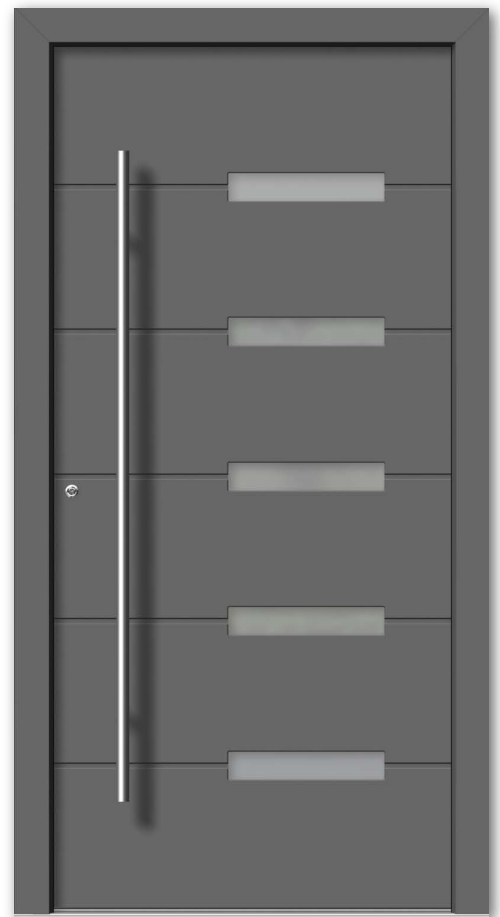

Handgefertigte Qualität

DOORS®

Haustüren für ein Sicheres und Warmes Zuhause

Modell: **HA 208**
 Farbe Alu: RAL 9016 + Dekor 0429 Rosteisen
 Farbe innen: F00 Fichte
 Glasmotiv auf Klarglas
 Innendrücker GE524
 Stoßgriff GR150
 Seitenteil ST04

TOPS
 HOLZ-ALU H

Modell: **HA 211**
 Farbe Alu: RAL 7035 + Dekor RAL 7016
 Farbe innen: F00 Fichte
 Glasmotiv auf Klarglas
 Innendrücker GE524
 Stoßgriff GR150

Modell: **HA 219**
 Farbe Alu: RAL 7015
 Farbe innen: F00 Fichte
 Glas Satinato weiß
 Innendrücker GE524
 Stoßgriff GR150

ELECT
HAUSTÜREN

Modell: **HA 225E**
 Farbe Alu: DB703 FS
 Farbe Holz Fichte F00
 Glasmotiv auf Klarglas
 Innendrücker GE524
 Stoßgriff GR75
 Seitenteil ST04
 Sandgestrahlte Hausnummer

Modell: **HA 223E**
 Farbe Alu: QUARTZ 2 FS
 Farbe innen: F00 Fichte
 Glas Satinato weiß
 Innendrücker GE524
 Stoßgriff GR75
 Schloss EAV3 + Keypad KP (grau)

Modell: **HA 255E Innenansicht**
Holzart Eiche
Türblatt astig, querfurniert

Innendrücker **GE524**
Edelstahl-matt
(im Preis inbegriffen)

Standard Bau-Profilzylinder **PZ1**
6 Schlüssel, N+G Funktion
(im Preis inbegriffen)