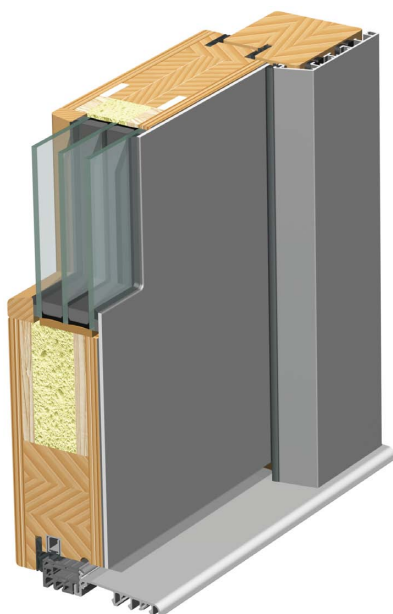

eFD
Fingerscanner
(gegen Aufpreis)

KP
Ekey Keypad,
Farbe grau, weiß, anthrazit
(gegen Aufpreis)

STANDARD AUSFÜHRUNG:

Holzart:	Fichte (optional Eiche, Lärche)
Türblatt:	mehrschichtige Konstruktion, verstärkt mit Massivholz-Rahmen und integriertem Faser-Kunststoff-Verbund an der Schlossseite, beidseitig Aluminium-Stabilisierungsschichten, außen pulverbeschichtete Alu-Schale, PUR-Konstruktionskern. Wärmedurchgangskoeffizient des Rohlings $U_p = 0,93 \text{ W}/(\text{m}^2\text{K})$.
Rahmenaußenmaße:	Breite 950- 1150 mm, Höhe 2000- 2300 mm OKFF
Glasleisten / Applikationen:	nur innen, flächenbündig / Edelstahl-Applikationen und Nutfräsungen nur außen
Türblatt- / Rahmen-Stärke:	72 mm / 82 mm (inkl. Alu-Schale)
Verglasung:	3-fach-ISO-Wärmeschutzglas, Satinato weiß, $U_g=0,7 \text{ W}/(\text{m}^2\text{K})$ TGI schwarz Abstandshalter (Sicherheitsglas gegen Aufpreis)
Bänder:	3 Stück, dreidimensional verstellbar, $\varnothing 20 \text{ mm}$, silberfarbig
Schloss / Verriegelung:	3-fach Automatik AV3 mit 2 Haken und Tag/Nacht Funktion, DIN 92/10 mm
Wetterschenkel:	ohne (W7 ES-Applikation gegen Aufpreis)
Bodenschiene:	thermisch getrennt TB90, inklusive selbstabsenkbares Dichtprofil unten
Farben Holz:	einfarbige Dickschichtlasur nach unserer Farbkarte oder deckend lackiert mit Farbton RAL9016
Farben Aluminium:	Alu-Schale und Alu-Profile außen einfarbig pulverbeschichtet (Farbgruppe 1 & 2) Optional: Türblatt vollflächig oder nur Dekorfeld aus DECO Paneel (gegen Aufpreis)
Beschlag:	Edelstahl Stoßgriff GR55-GR150, Edelstahl Innendrücker GE524 und Außenrosette ZAR, Bau-Profilzylinder PZ1 mit 6 Schlüsseln (N+G)
UD-Wert:	ab $1,1 \text{ W}/(\text{m}^2\text{K})$; ohne Glasausschnitt, Außenmaß $1100 \times 2200 \text{ mm}$, Holzart Fichte