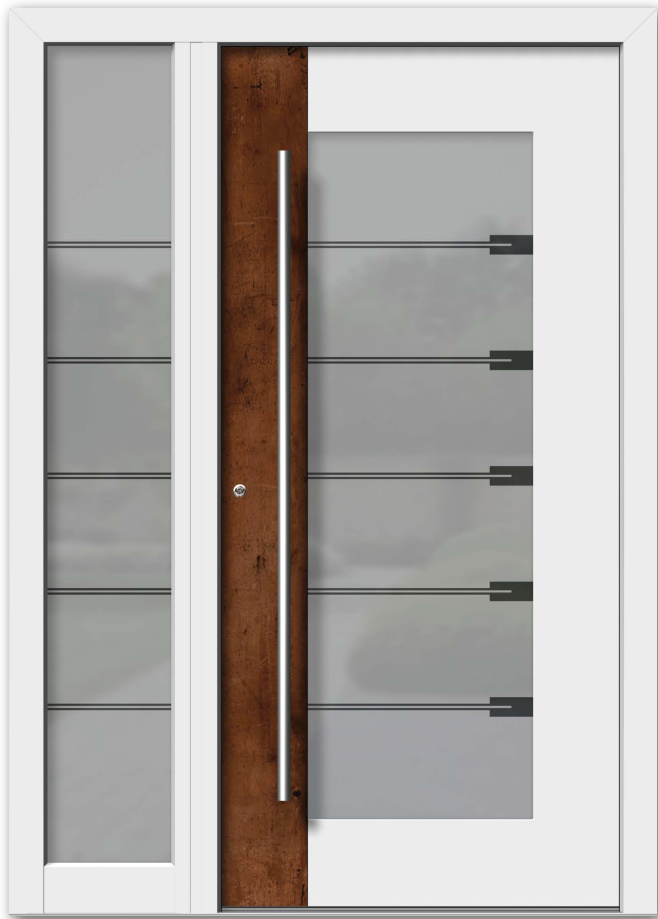

TOPSELECT HOLZ-ALUMINIUM HAUSTÜREN

*Innen edles Holz
Außen witterungsbeständiges Aluminium*

STANDARDMÄßIG IM PREIS
INBEGRIFFEN:

- AUTOMATIK SCHLOSS
- STOSSGRIFF
- INNENDRÜCKER
- SATINATO GLAS
- PROFILZYLINDER
- BREITE FARBPALETTE
- UD-Wert ab 1,1 W/(m²K)

Handgefertigte Qualität

DOORS®

Haustüren für ein Sicheres und Warmes Zuhause

Modell: **HA 208**
 Farbe Alu: RAL 9016 + Dekor 0429 Rosteisen
 Farbe innen: F00 Fichte
 Glasmotiv auf Klarglas
 Innendrücker GE524
 Stoßgriff GR150
 Seitenteil ST04

TOPS
 HOLZ-ALU H

Modell: **HA 211**
 Farbe Alu: RAL 7035 + Dekor RAL 7016
 Farbe innen: F00 Fichte
 Glasmotiv auf Klarglas
 Innendrücker GE524
 Stoßgriff GR150

Modell: **HA 219**
 Farbe Alu: RAL 7015
 Farbe innen: F00 Fichte
 Glas Satinato weiß
 Innendrücker GE524
 Stoßgriff GR150

ELECT
HAUSTÜREN

Modell: **HA 225E**
 Farbe Alu: DB703 FS
 Farbe Holz Fichte F00
 Glasmotiv auf Klarglas
 Innendrücker GE524
 Stoßgriff GR75
 Seitenteil ST04
 Sandgestrahlte Hausnummer

Modell: **HA 223E**
 Farbe Alu: QUARTZ 2 FS
 Farbe innen: F00 Fichte
 Glas Satinato weiß
 Innendrücker GE524
 Stoßgriff GR75
 Schloss EAV3 + Keypad KP (grau)