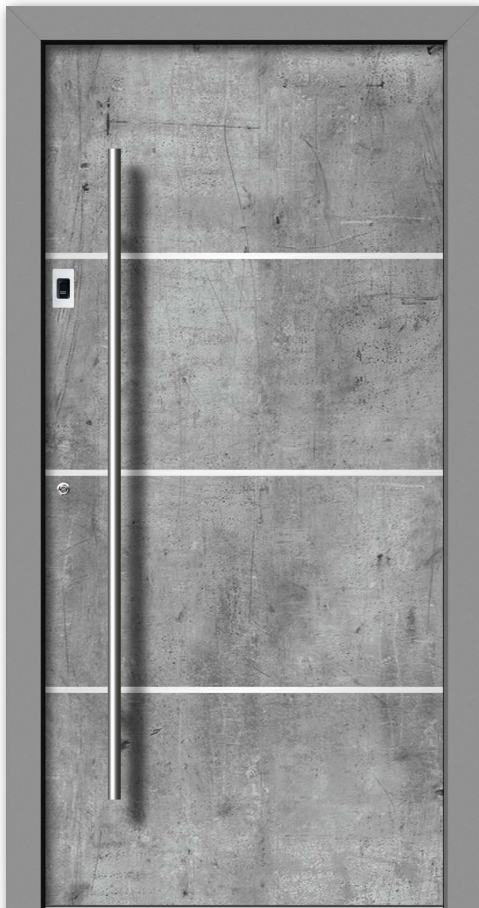

AKTIONS FARBKARTE - ALU PULVERBESCHICHTUNG FÜR AUßENSEITE; FARBGRUPPE 1, glatt, matt (im Preis inbegriffen)

AKTIONS FARBKARTE - ALU PULVERBESCHICHTUNG FÜR AUßENSEITE; FARBGRUPPE 2, Feinstruktur (im Preis inbegriffen)

DECO OBERFLÄCHEN FÜR TÜRBLATT- UND DEKOR-AUßENSEITE; FARBGRUPPE 4 (gegen Aufpreis)

VERGLASUNG

Weitere Farbtöne oder Glasarten nach Anfrage

*ACHTUNG: Die Farbtöne sind nur symbolisch dargestellt!
Farbabweichungen zum Original sind aufgrund drucktechnischer Gegebenheiten möglich!
Bitte stimmen sie Ihren Farbton mit einer gültigen Farbkarte ab!*

Modell: **HA 255E**
Farbe Türblatt: 0427 Beton
Farbe Alu-Rahmen: RAL 9007 FS
Farbe innen: geölt
Holzart: Eiche, Türblatt innen astig, querfurniert
Innendrücker GE524
Stoßgriff GR150
Schloss EAV3 + Fingerprint eFD

Modell: **HA 255E Innenansicht**
Holzart Eiche
Türblatt astig, querfurniert