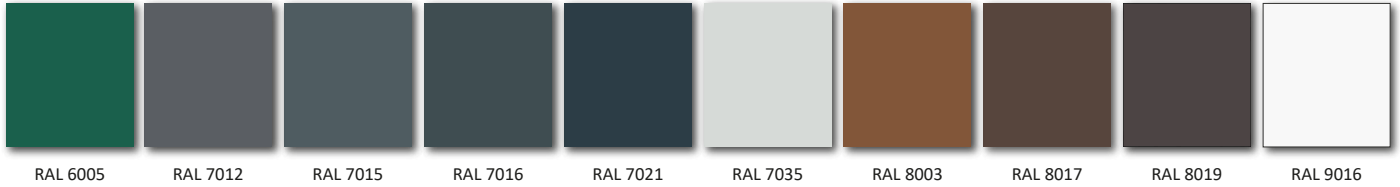

RAL 9016
(Deckend weiß)

STANDARD FARBKARTE - HOLZART EICHE

E0 (Klarlasur)

E10

E11

E12

E13

GEÖLT*

STANDARD FARBKARTE - HOLZART LÄRCHE

L00 (Klarlasur)

L11

GEÖLT*

SONDER HOLZARTEN

Lärche astig**
geölt*

Eiche astig**
geölt*

*ACHTUNG: Die Farbtöne sind nur symbolisch dargestellt! Farbabweichungen zum Original sind aufgrund drucktechnischer Gegebenheiten möglich!
Weitere Farbtöne sind nach DOORS Farbkarte erhältlich. Bitte stimmen sie Ihren Farbton mit einer gültigen Farbkarte ab!*

Modell: **HA 236**
Farbe Alu: RAL 7016 +
Dekor 0927 Altkiefer
Farbe innen: F00 Fichte
Glasmotiv auf Klarglas
Innendrücker GES24
Stoßgriff GR55
Schloss EAV3 + Fingerprint eFD

Modell: **HA 236 Innenansicht**
Holzart Fichte, Farbe F00 (Klarlasur)

AKTIONS FARBKARTE - ALU PULVERBESCHICHTUNG FÜR AUßENSEITE; FARBGRUPPE 1, glatt, matt (im Preis inbegriffen)

AKTIONS FARBKARTE - ALU PULVERBESCHICHTUNG FÜR AUßENSEITE; FARBGRUPPE 2, Feinstruktur (im Preis inbegriffen)