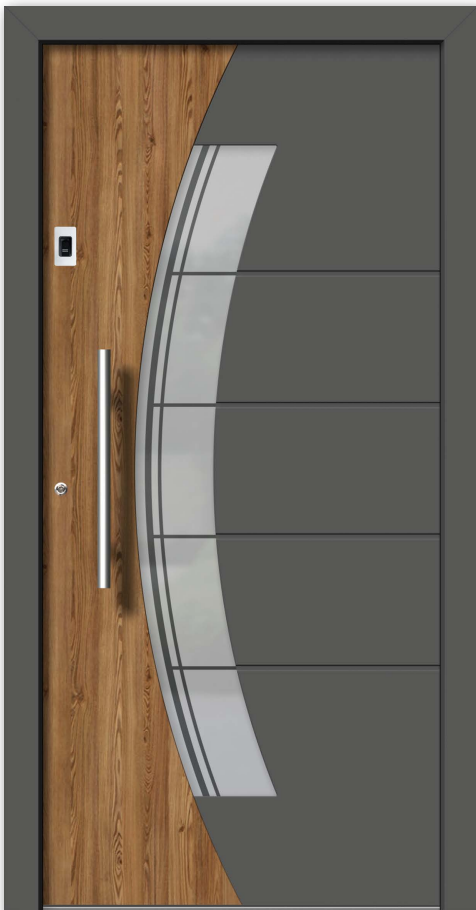

STANDARD FARBKARTE - HOLZART FICHTE

STANDARD FARBKARTE - HOLZART EICHE

STANDARD FARBKARTE - HOLZART LÄRCHE

SONDER HOLZARTEN

*ACHTUNG: Die Farbtöne sind nur symbolisch dargestellt! Farbabweichungen zum Original sind aufgrund drucktechnischer Gegebenheiten möglich!
Weitere Farbtöne sind nach DOORS Farbkarte erhältlich. Bitte stimmen sie Ihren Farbton mit einer gültigen Farbkarte ab!*

(*) Begrenzter UV-Schutz (beachten Sie bitte unsere Hinweise zur Pflege und Wartung geölter Oberflächen)!

(**) Die Größe, Menge, Farbe und Anordnung der Äste ist naturgegeben, bei jedem Modell individuell und stellt somit keinen Reklamationsgrund dar.

Modell: **HA 236**
Farbe Alu: RAL 7016 +
Dekor 0927 Altkiefer
Farbe innen: F00 Fichte
Glasmotiv auf Klarglas
Innendrücker GES24
Stoßgriff GR55
Schloss EAV3 + Fingerprint eFD