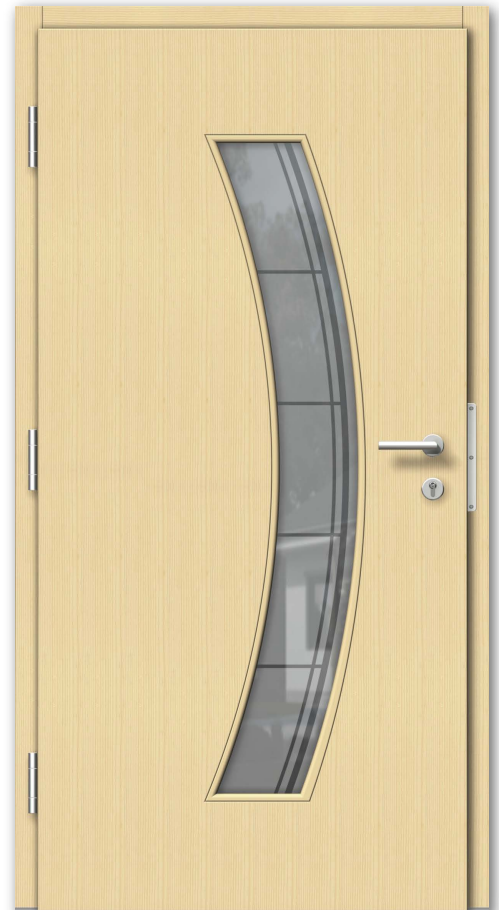

Modell: **HA 236 Innenansicht**
Holzart Fichte, Farbe F00 (Klarlasur)